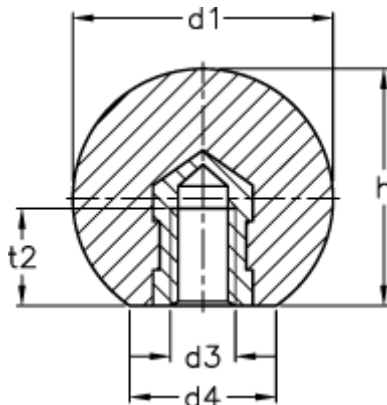

Varenummer: 20136410

Beskrivelse: E+G Kugleknop DIN 319-KT-20-M5-E

## Mål

---

d1	= 20
d3	= M5
d4 ca.	= 12
h	= 18.0
t2 min.	= 7.5